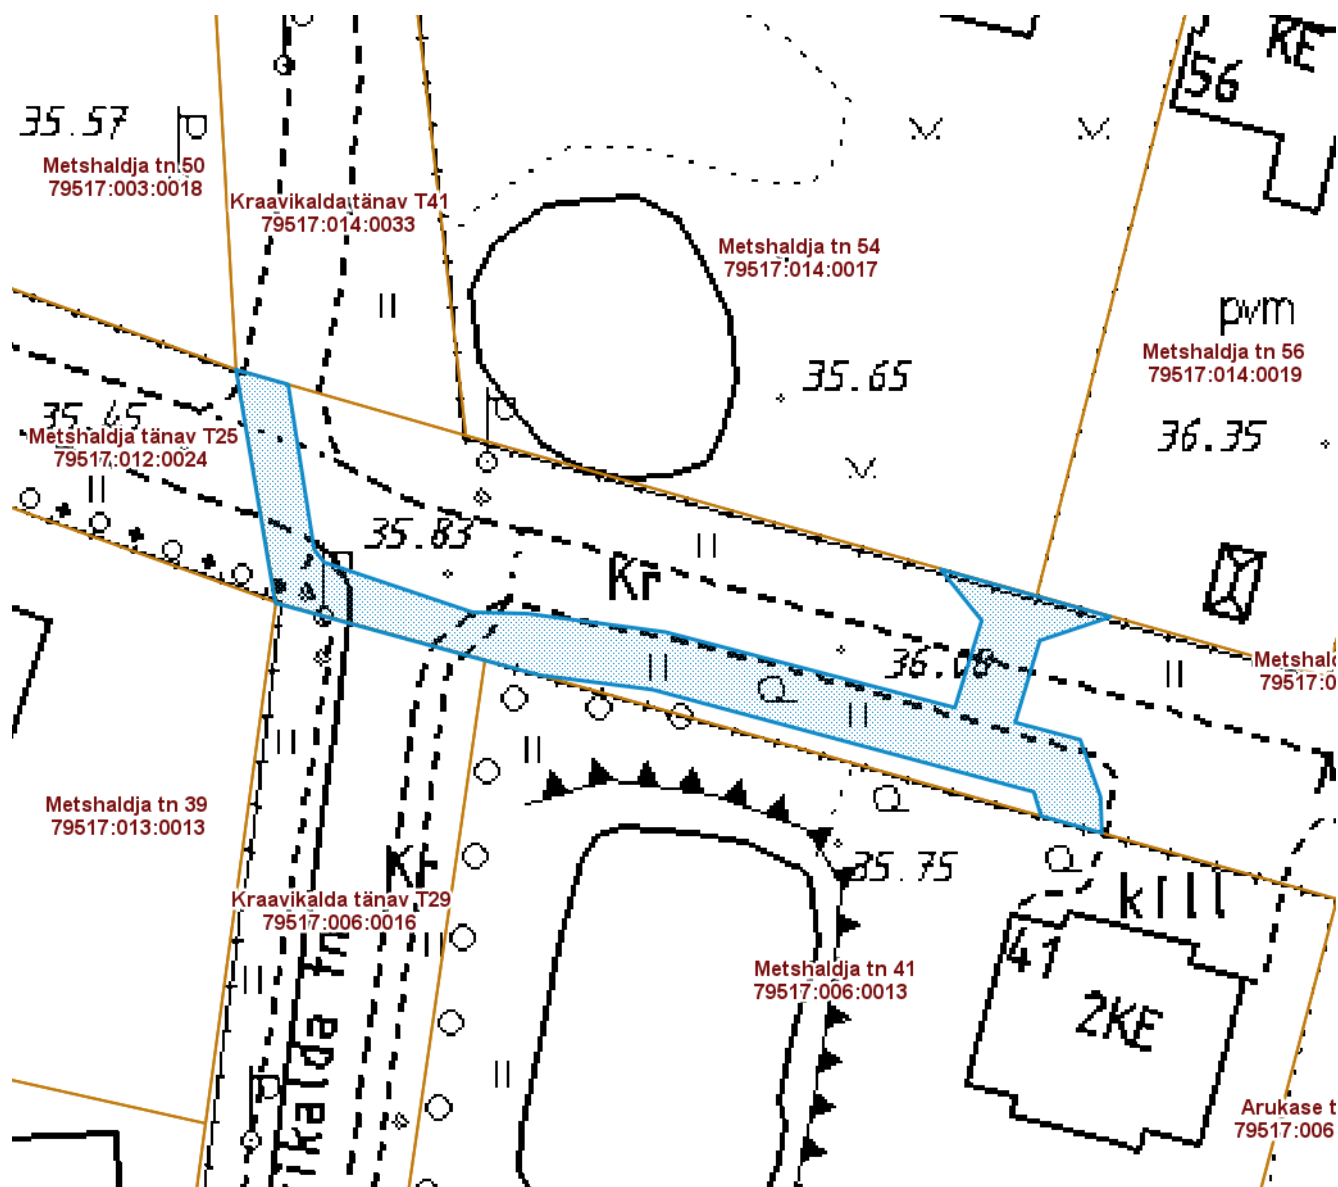

**ISIKLIKU KASUTUSÕIGUSEGA KOORMATAVA
ALA SKEEM**
Metshaldja tänav T41 (79517:006:0015)
M 1 : 500

— Isikliku kasutusõigusega seatav
maa-ala 298 m²
(elektroonilise side võrk)

Nr	X	Y	Nr	X	Y
1	6471354.14	662453.08	17	6471324.68	662506.29
2	6471353.17	662456.52	18	6471326.28	662505.80
3	6471342.29	662458.24	19	6471333.03	662480.60
4	6471341.43	662458.90	20	6471333.98	662473.15
5	6471338.13	662468.70	21	6471334.96	662469.51
6	6471338.04	662472.34	22	6471338.74	662455.67
7	6471336.82	662481.46			
8	6471331.83	662500.59			
9	6471337.59	662502.36			
10	6471340.96	662499.65			
11	6471337.83	662510.88			
12	6471336.27	662506.19			
13	6471330.86	662504.57			
14	6471329.72	662508.87			
15	6471325.92	662510.22			
16	6471323.57	662510.30			